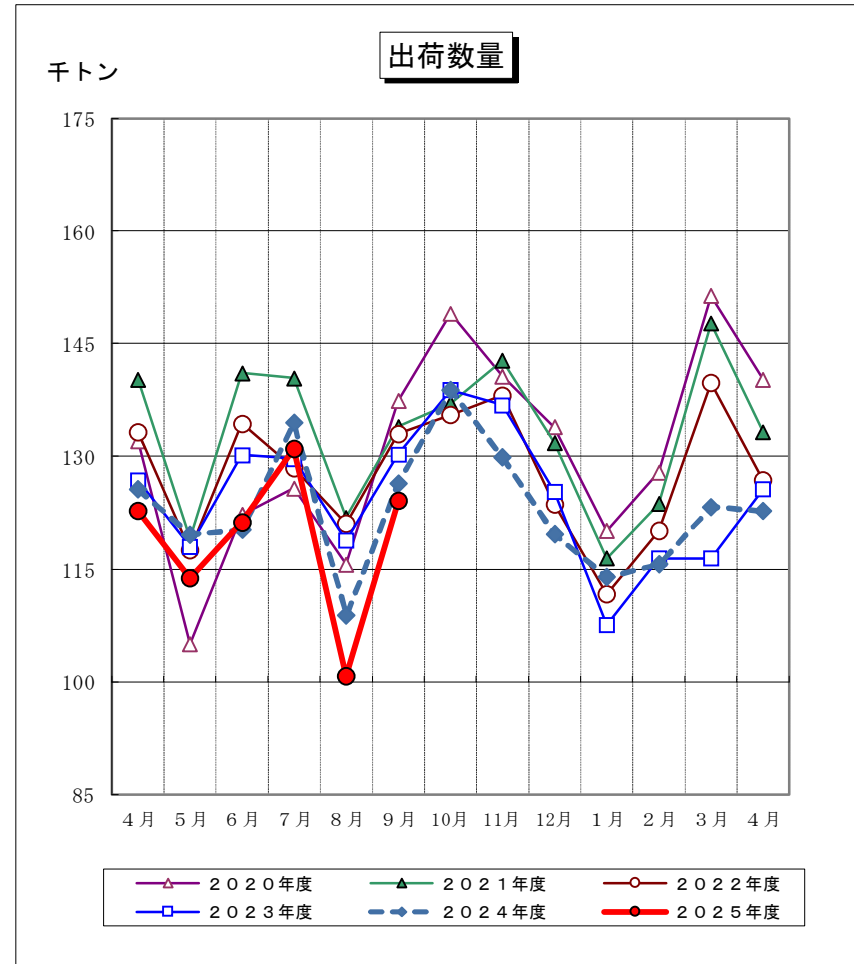

塗料 生産・出荷・出荷金額・在庫数量 推移

(経済産業省 統計調)

2025/11/17

(一社) 日本塗料工業会

注：グラフ右端の4月は、次年度の4月である。
 2018年度～2024年12月：年報値使用
 2025年1月～2025年9月：各月の確報値を使用

注：グラフ右端の4月は、次年度の4月である。
 2018年度～2024年12月：年報値使用
 2025年1月～2025年9月：各月の確報値を使用