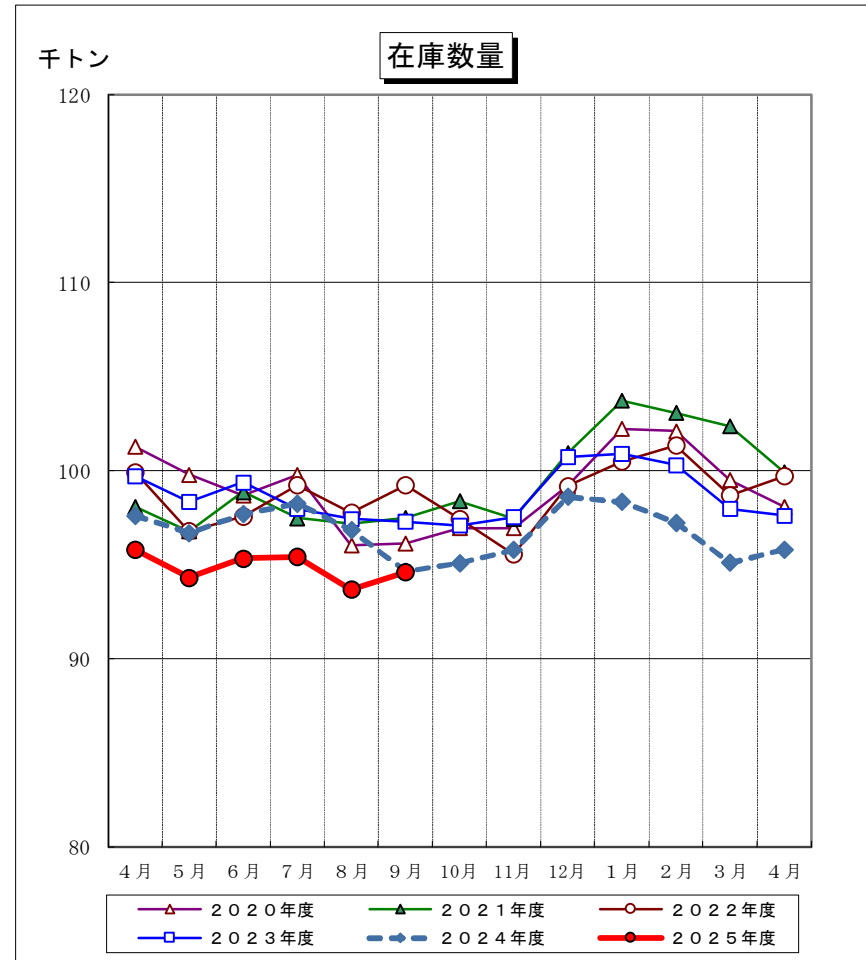

塗料 生産・出荷・出荷金額・在庫数量 推移

(経済産業省 統計調)

2025/11/17

(一社) 日本塗料工業会

注：グラフ右端の4月は、次年度の4月である。
 2018年度～2024年12月：年報値使用
 2025年1月～2025年9月：各月の確報値を使用

注：グラフ右端の4月は、次年度の4月である。
 2018年度～2024年12月：年報値使用
 2025年1月～2025年9月：各月の確報値を使用