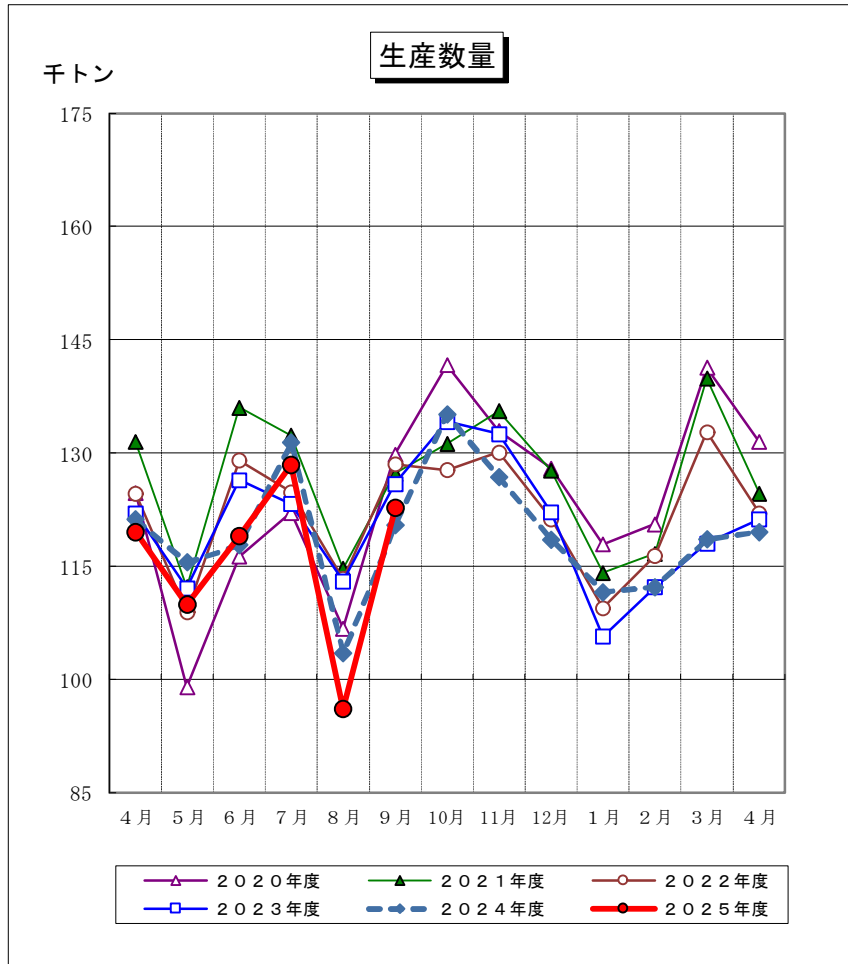

塗料 生産・出荷・出荷金額・在庫数量 推移

(経済産業省 統計調)

2025/11/17

(一社) 日本塗料工業会

注：グラフ右端の4月は、次年度の4月である。
 2018年度～2024年12月：年報値使用
 2025年1月～2025年9月：各月の確報値を使用

注：グラフ右端の4月は、次年度の4月である。
 2018年度～2024年12月：年報値使用
 2025年1月～2025年9月：各月の確報値を使用