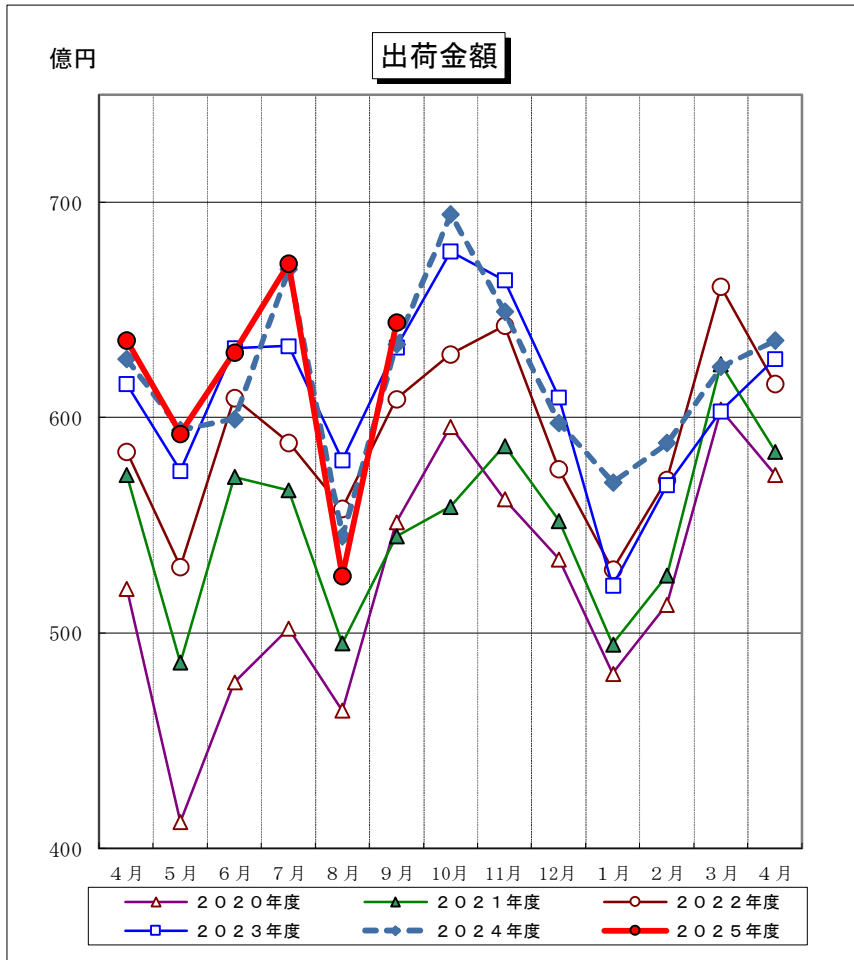

塗料 生産・出荷・出荷金額・在庫数量 推移

(経済産業省 統計調)

2025/11/17

(一社) 日本塗料工業会

注：グラフ右端の4月は、次年度の4月である。
 2018年度～2024年12月：年報値使用
 2025年1月～2025年9月：各月の確報値を使用

注：グラフ右端の4月は、次年度の4月である。
 2018年度～2024年12月：年報値使用
 2025年1月～2025年9月：各月の確報値を使用