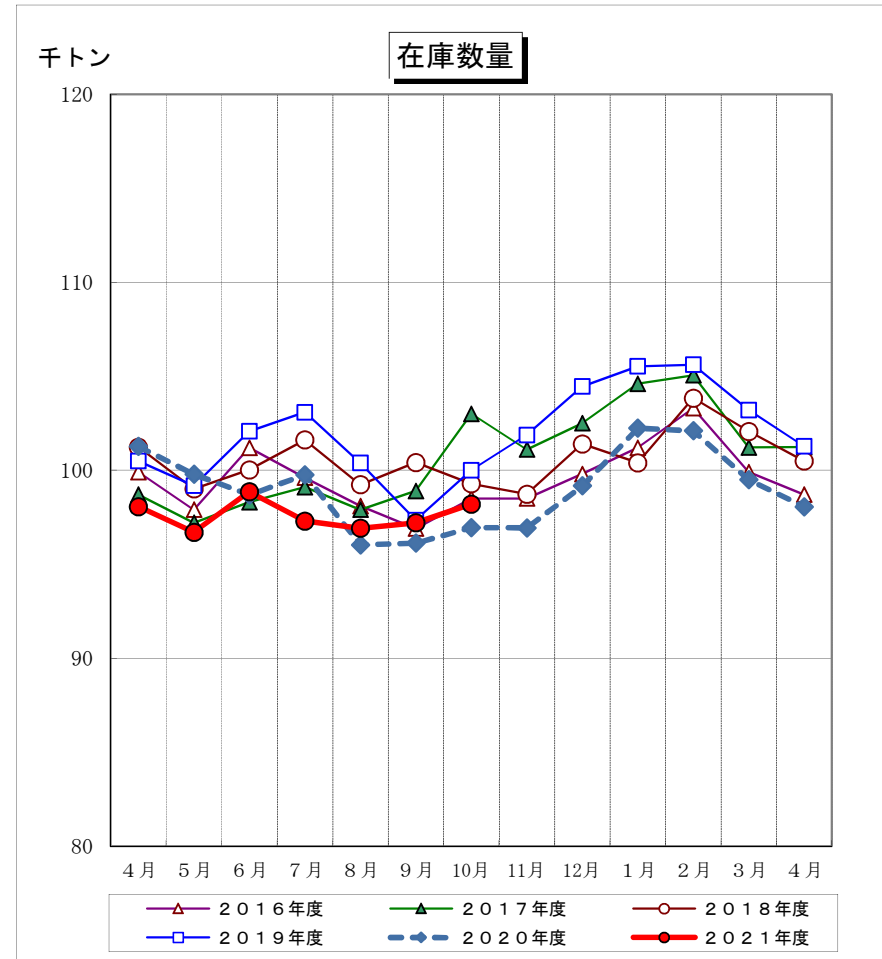

塗料 生産・出荷・出荷金額・在庫数量 推移

(経済産業省 統計調)

2021/12/14

(一社) 日本塗料工業会

注：グラフ右端の4月は、次年度の4月である。
 2016年度～2020年12月：年報値使用
 2021年1月～2021年10月：各月の確報値を使用

注：グラフ右端の4月は、次年度の4月である。
 2016年度～2020年12月：年報値使用
 2021年1月～2021年10月：各月の確報値を使用