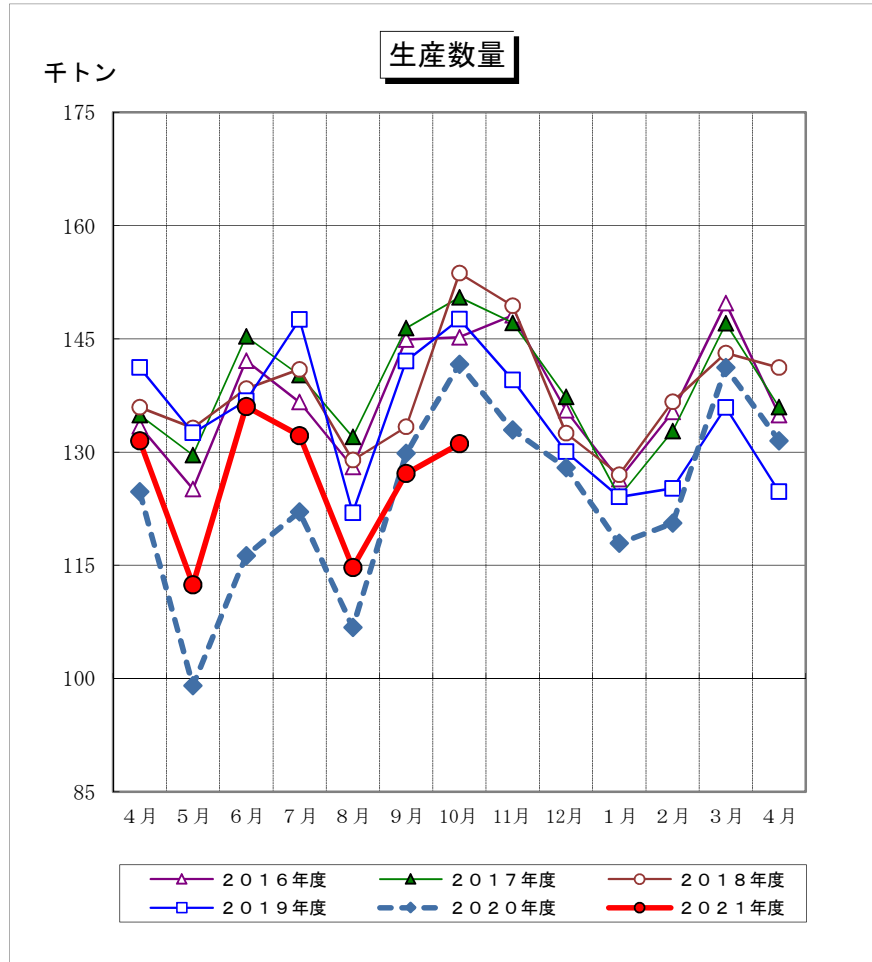

塗料 生産・出荷・出荷金額・在庫数量 推移

(経済産業省 統計調)

2021/12/14

(一社) 日本塗料工業会

注：グラフ右端の4月は、次年度の4月である。
 2016年度～2020年12月：年報値使用
 2021年1月～2021年10月：各月の確報値を使用

注：グラフ右端の4月は、次年度の4月である。
 2016年度～2020年12月：年報値使用
 2021年1月～2021年10月：各月の確報値を使用