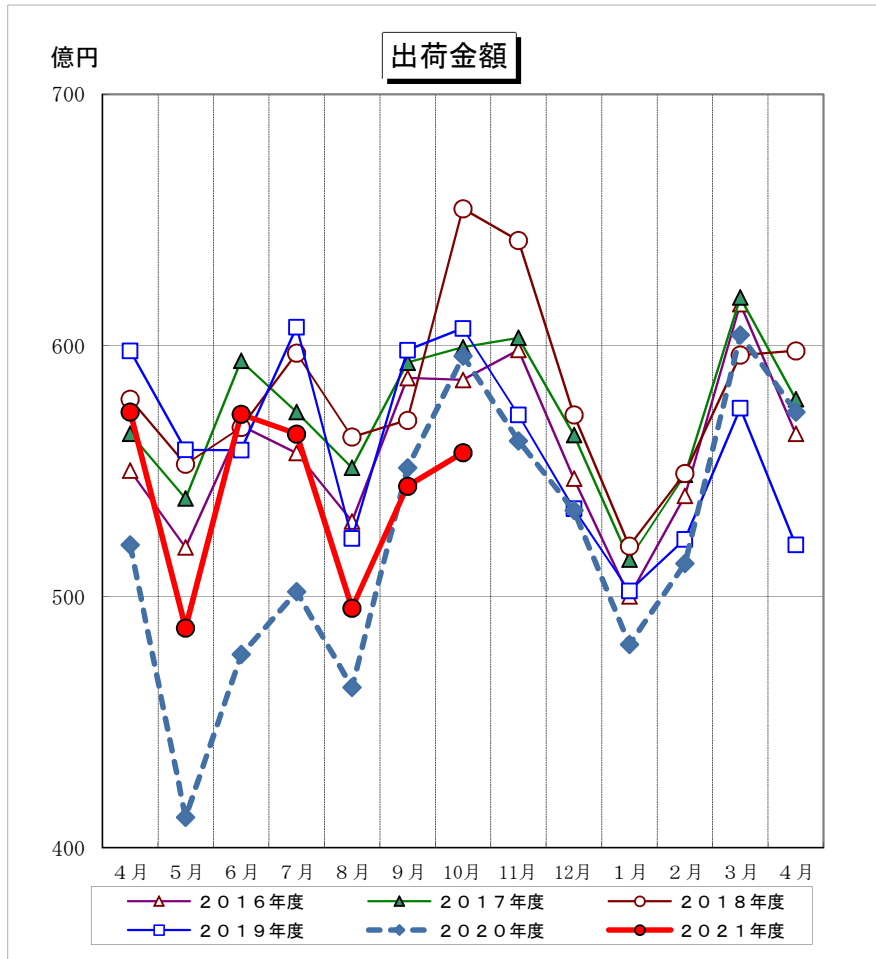

塗料 生産・出荷・出荷金額・在庫数量 推移

(経済産業省 統計調)

2021/12/14

(一社) 日本塗料工業会

注：グラフ右端の4月は、次年度の4月である。
 2016年度～2020年12月：年報値使用
 2021年1月～2021年10月：各月の確報値を使用

注：グラフ右端の4月は、次年度の4月である。
 2016年度～2020年12月：年報値使用
 2021年1月～2021年10月：各月の確報値を使用