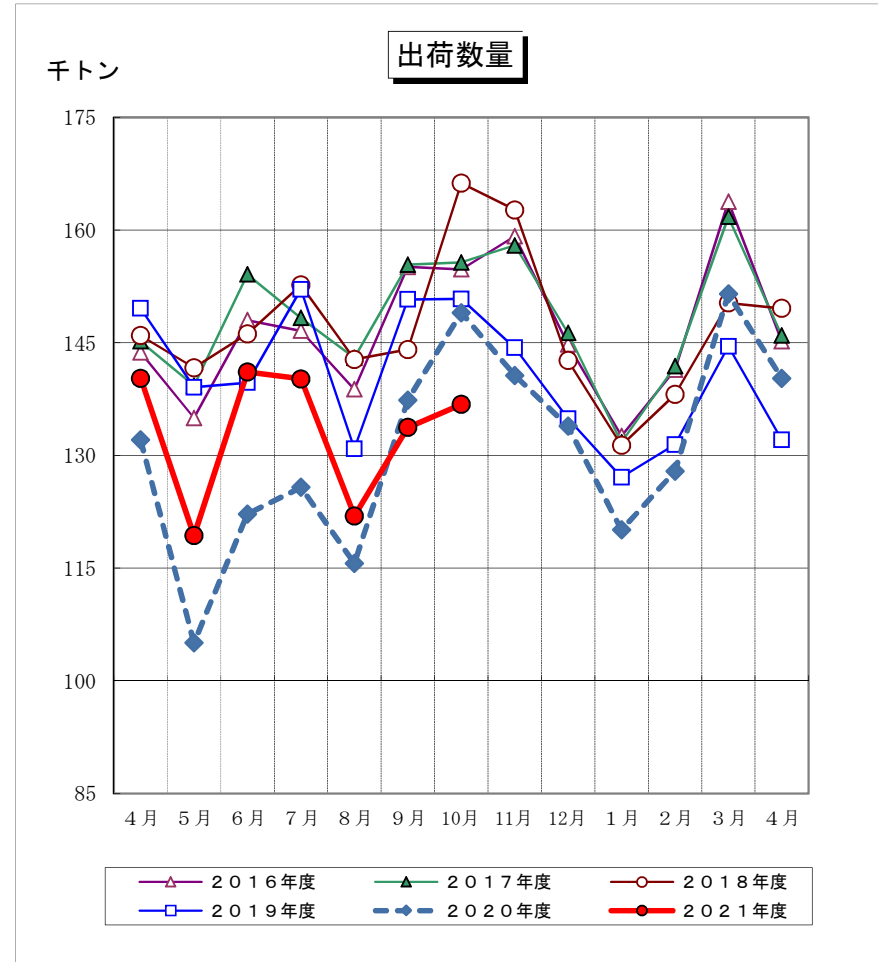

塗料 生産・出荷・出荷金額・在庫数量 推移

(経済産業省 統計調)

2021/12/14

(一社) 日本塗料工業会

注：グラフ右端の4月は、次年度の4月である。
 2016年度～2020年12月：年報値使用
 2021年1月～2021年10月：各月の確報値を使用

注：グラフ右端の4月は、次年度の4月である。
 2016年度～2020年12月：年報値使用
 2021年1月～2021年10月：各月の確報値を使用