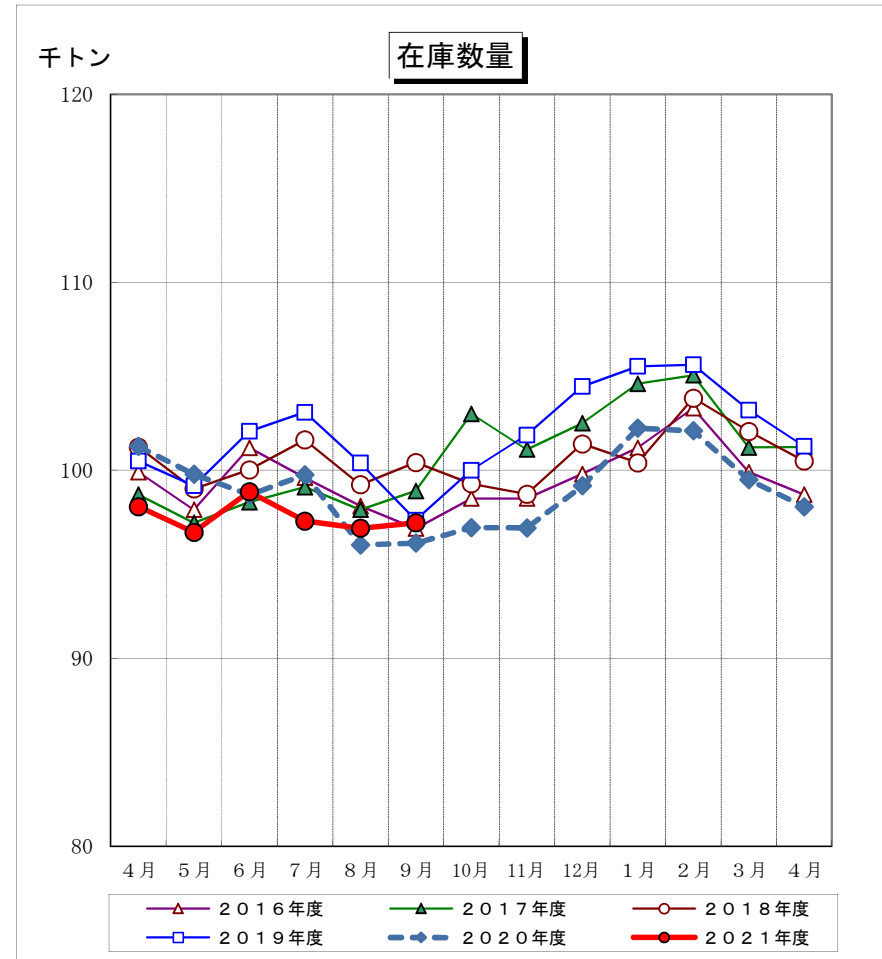

# 塗料 生産・出荷・出荷金額・在庫数量 推移

(経済産業省 統計調)

2021/11/15

(一社) 日本塗料工業会

注：グラフ右端の4月は、次年度の4月である。  
 2016年度～2020年12月：年報値使用  
 2021年1月～2021年9月：各月の確報値を使用

注：グラフ右端の4月は、次年度の4月である。  
 2016年度～2020年12月：年報値使用  
 2021年1月～2021年9月：各月の確報値を使用