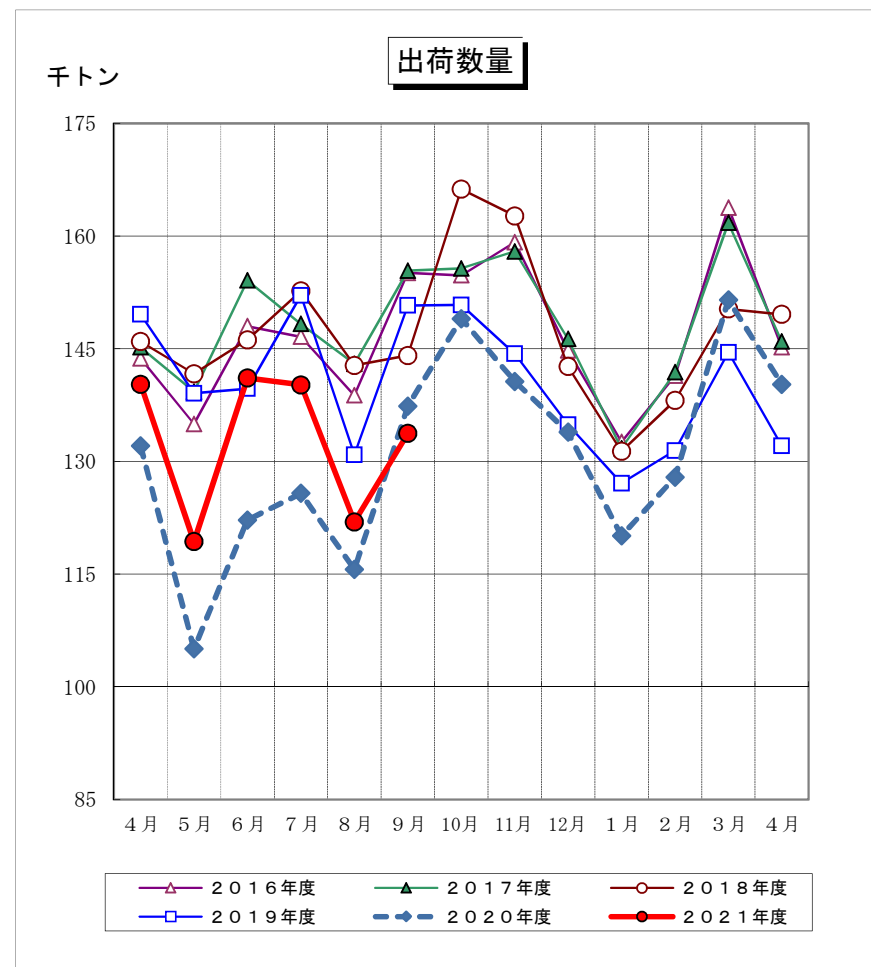

# 塗料 生産・出荷・出荷金額・在庫数量 推移

(経済産業省 統計調)

2021/11/15

(一社) 日本塗料工業会

注：グラフ右端の4月は、次年度の4月である。  
 2016年度～2020年12月：年報値使用  
 2021年1月～2021年9月：各月の確報値を使用

注：グラフ右端の4月は、次年度の4月である。  
 2016年度～2020年12月：年報値使用  
 2021年1月～2021年9月：各月の確報値を使用