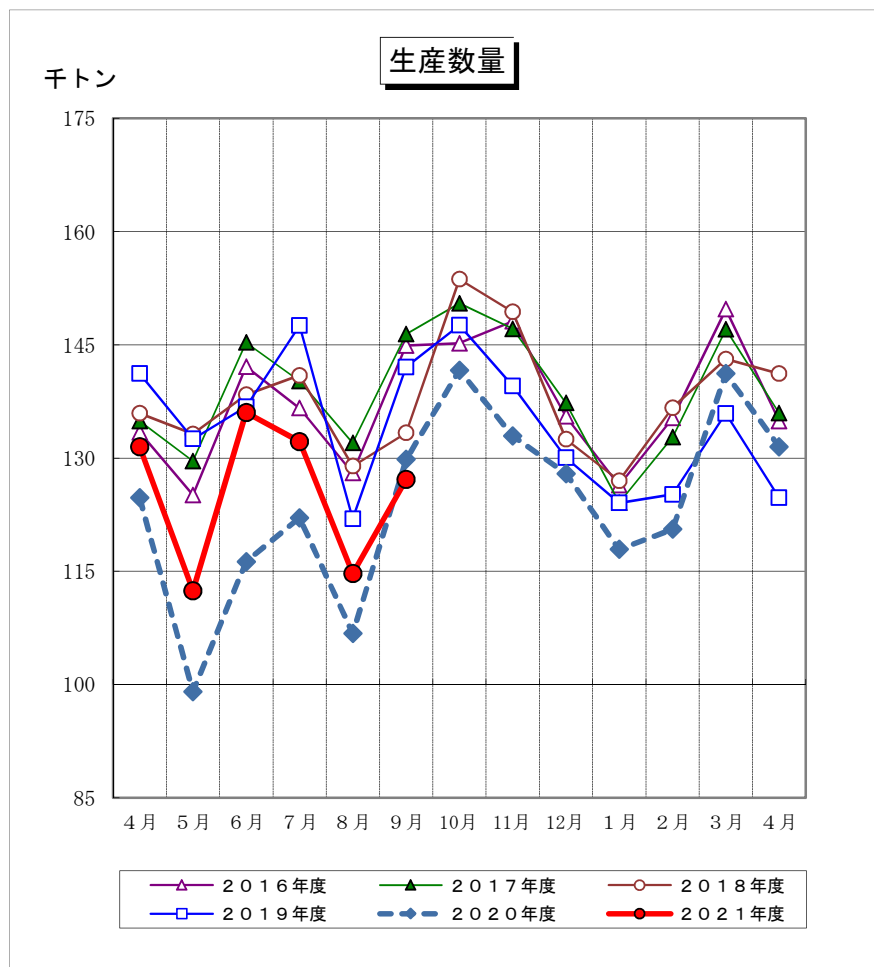

# 塗料 生産・出荷・出荷金額・在庫数量 推移

(経済産業省 統計調)

2021/11/15

(一社) 日本塗料工業会

注：グラフ右端の4月は、次年度の4月である。  
 2016年度～2020年12月：年報値使用  
 2021年1月～2021年9月：各月の確報値を使用

注：グラフ右端の4月は、次年度の4月である。  
 2016年度～2020年12月：年報値使用  
 2021年1月～2021年9月：各月の確報値を使用