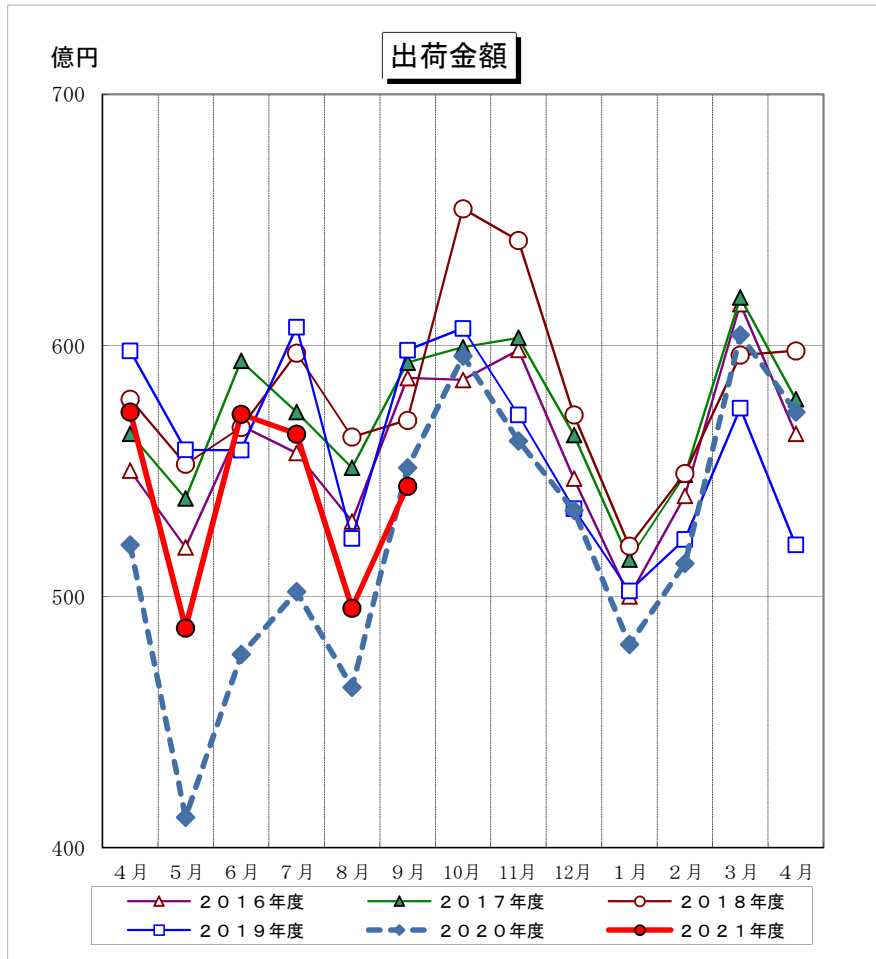

# 塗料 生産・出荷・出荷金額・在庫数量 推移

(経済産業省 統計調)

2021/11/15

(一社) 日本塗料工業会

注：グラフ右端の4月は、次年度の4月である。  
 2016年度～2020年12月：年報値使用  
 2021年1月～2021年9月：各月の確報値を使用

注：グラフ右端の4月は、次年度の4月である。  
 2016年度～2020年12月：年報値使用  
 2021年1月～2021年9月：各月の確報値を使用