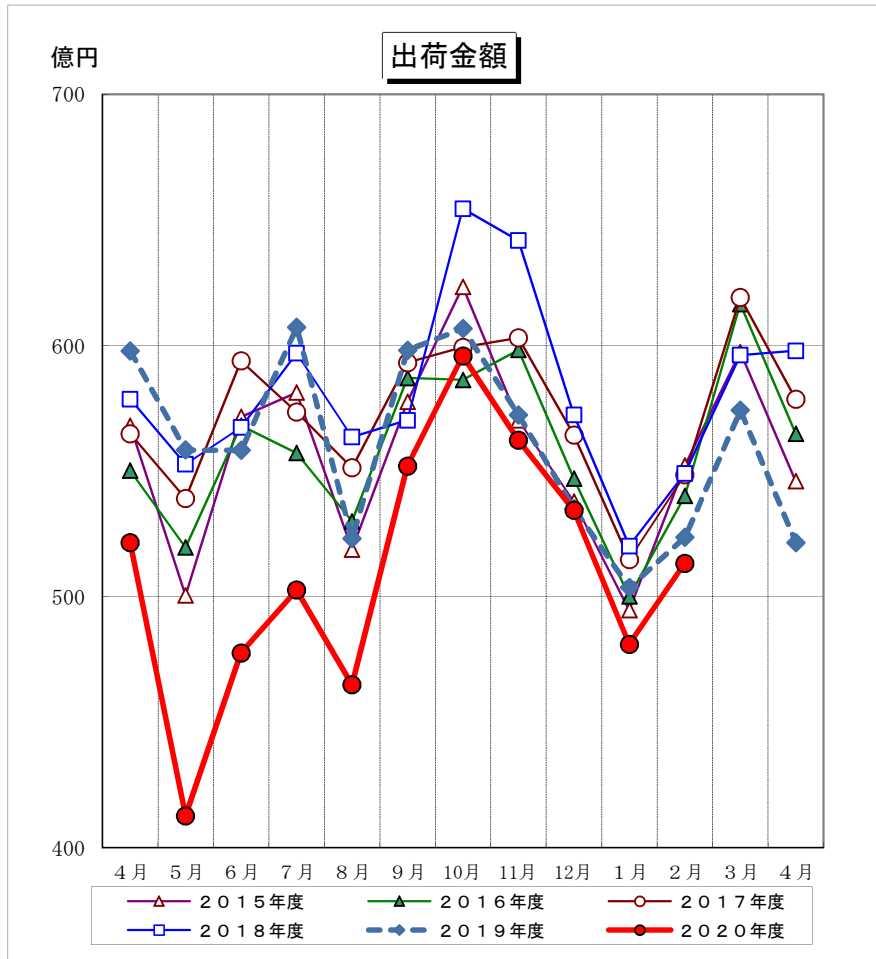

塗料 生産・出荷・出荷金額・在庫数量 推移

(経済産業省 統計調)

2021/4/19

(一社) 日本塗料工業会

注：グラフ右端の4月は、次年度の4月である。
 2015年度～2019年12月：年報値使用
 2020年1月～2021年2月：各月の確報値を使用

注：グラフ右端の4月は、次年度の4月である。
 2015年度～2019年12月：年報値使用
 2020年1月～2021年2月：各月の確報値を使用