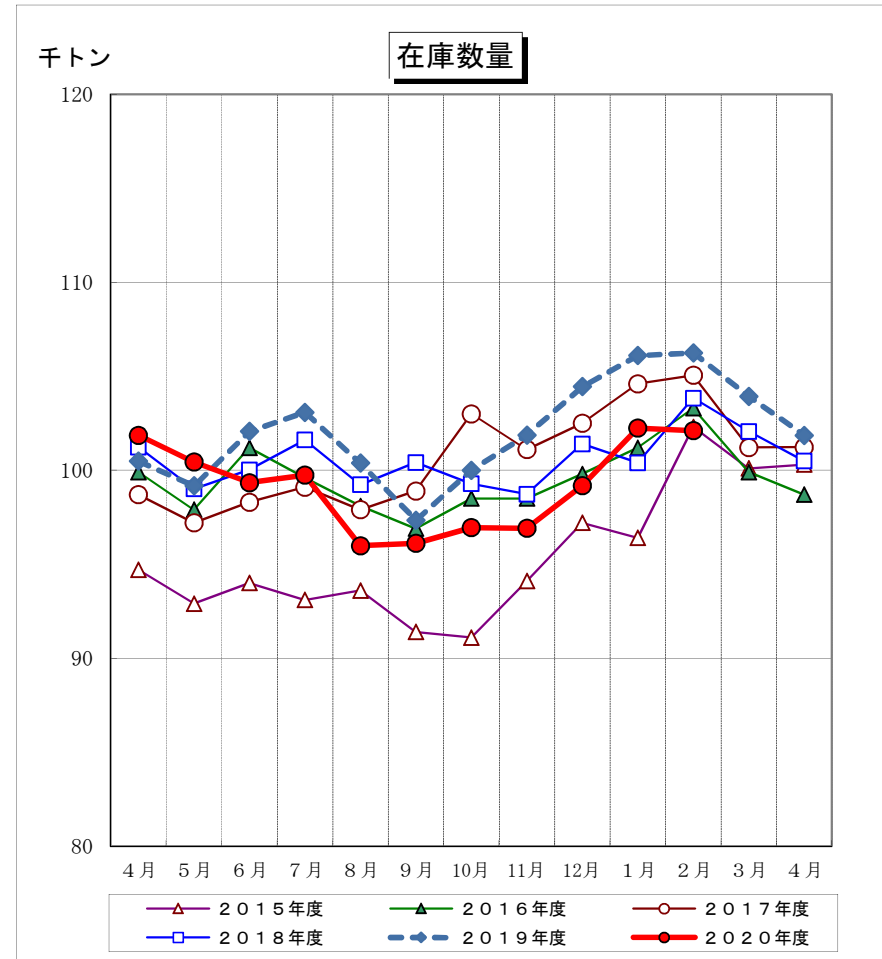

塗料 生産・出荷・出荷金額・在庫数量 推移

(経済産業省 統計調)

2021/4/19

(一社) 日本塗料工業会

注：グラフ右端の4月は、次年度の4月である。
 2015年度～2019年12月：年報値使用
 2020年1月～2021年2月：各月の確報値を使用

注：グラフ右端の4月は、次年度の4月である。
 2015年度～2019年12月：年報値使用
 2020年1月～2021年2月：各月の確報値を使用