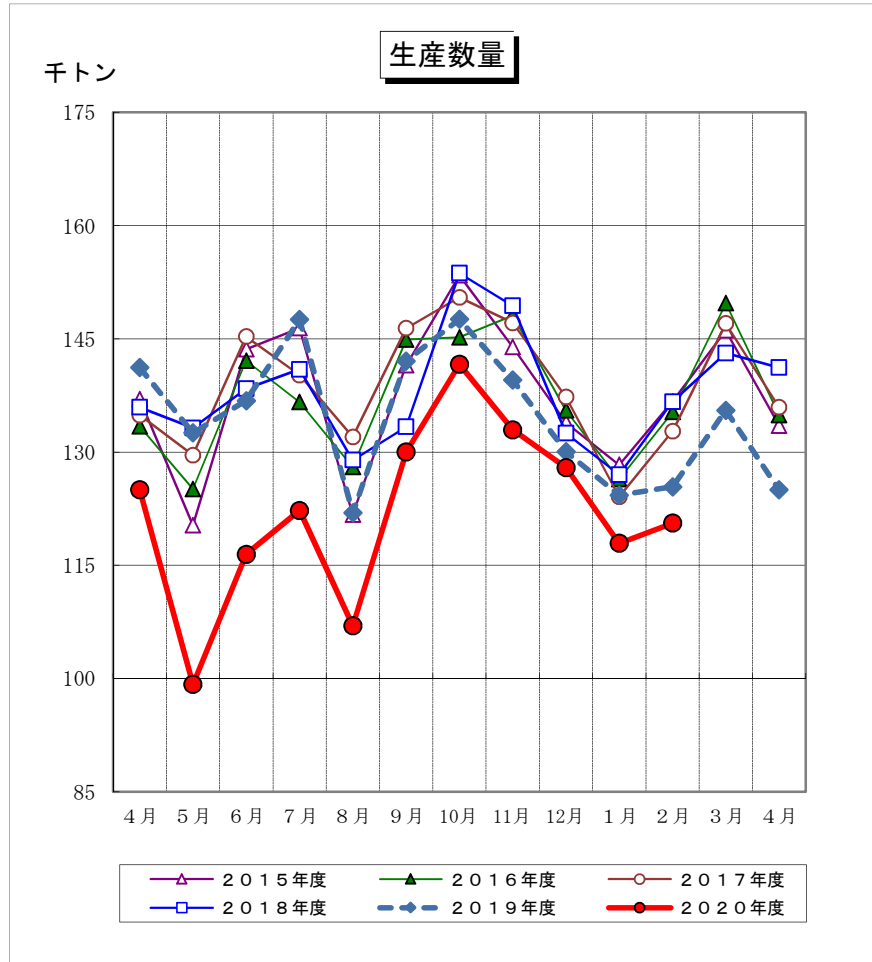

塗料 生産・出荷・出荷金額・在庫数量 推移

(経済産業省 統計調)

2021/4/19

(一社) 日本塗料工業会

注：グラフ右端の4月は、次年度の4月である。
 2015年度～2019年12月：年報値使用
 2020年1月～2021年2月：各月の確報値を使用

注：グラフ右端の4月は、次年度の4月である。
 2015年度～2019年12月：年報値使用
 2020年1月～2021年2月：各月の確報値を使用