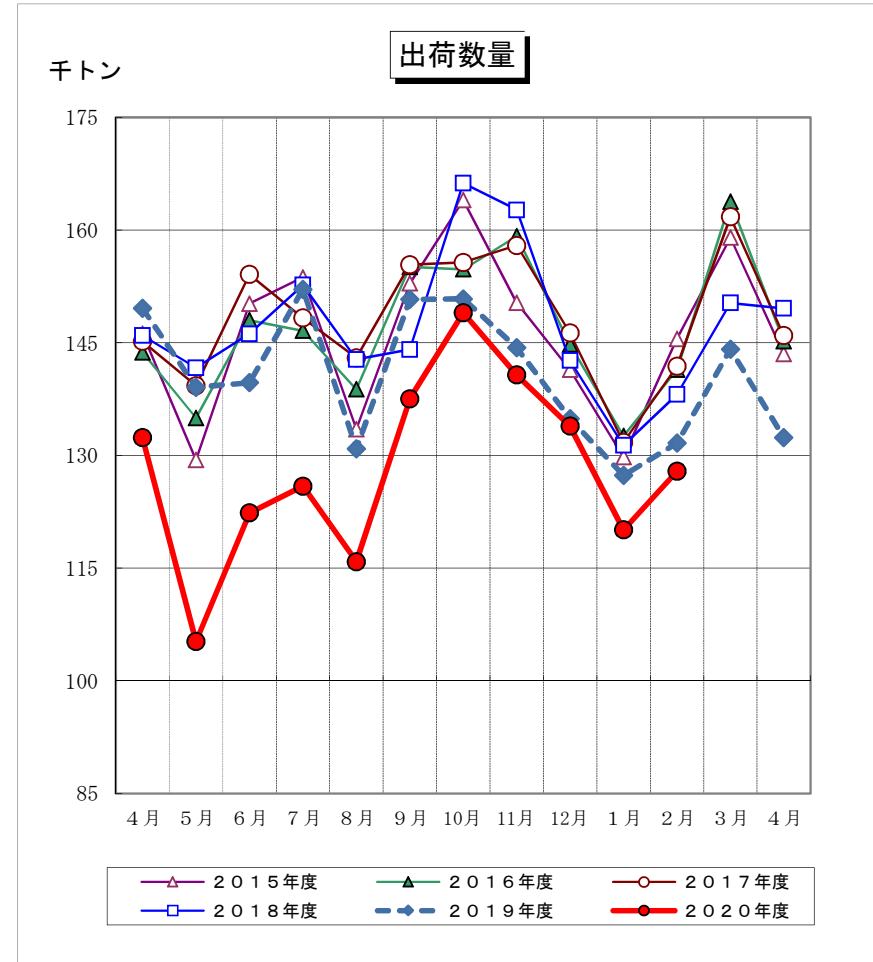

塗料 生産・出荷・出荷金額・在庫数量 推移

(経済産業省 統計調)

2021/4/19

(一社) 日本塗料工業会

注：グラフ右端の4月は、次年度の4月である。
 2015年度～2019年12月：年報値使用
 2020年1月～2021年2月：各月の確報値を使用

注：グラフ右端の4月は、次年度の4月である。
 2015年度～2019年12月：年報値使用
 2020年1月～2021年2月：各月の確報値を使用