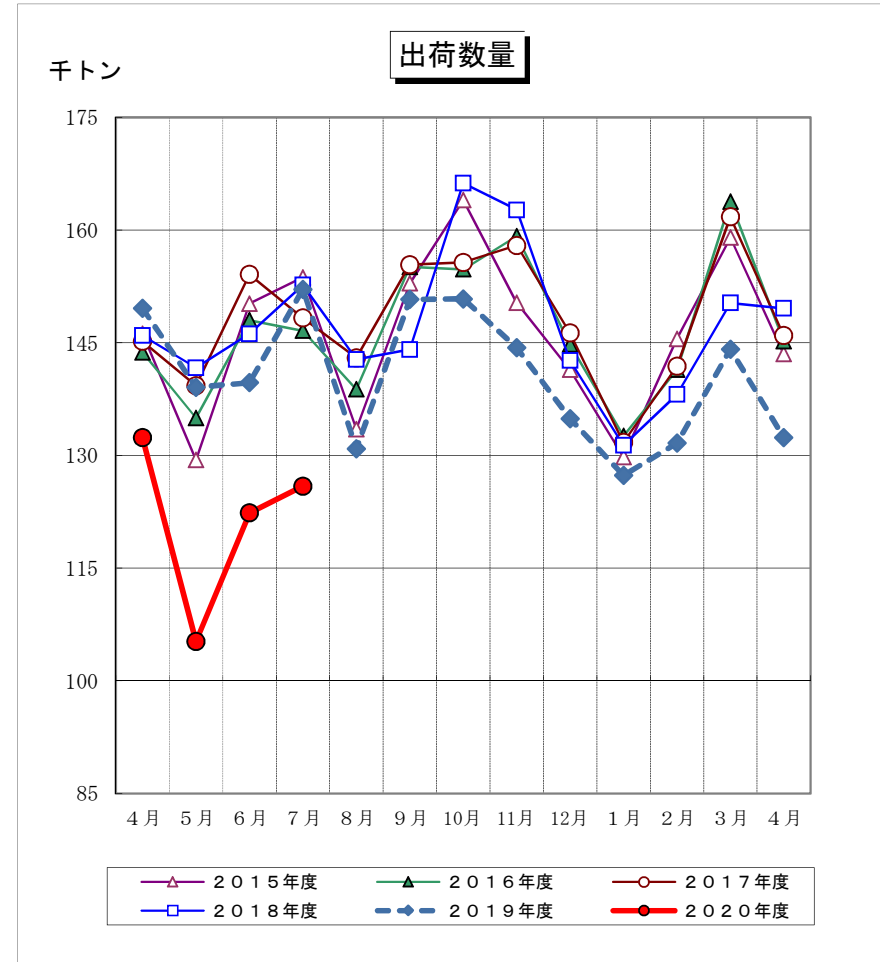

塗料 生産・出荷・出荷金額・在庫数量 推移

(経済産業省 統計調)

2020/9/15

(一社) 日本塗料工業会

注：グラフ右端の4月は、次年度の4月である。
 2015年度～2019年12月：年報値使用
 2020年1月～2020年7月：各月の確報値を使用

注：グラフ右端の4月は、次年度の4月である。
 2015年度～2019年12月：年報値使用
 2020年1月～2020年7月：各月の確報値を使用