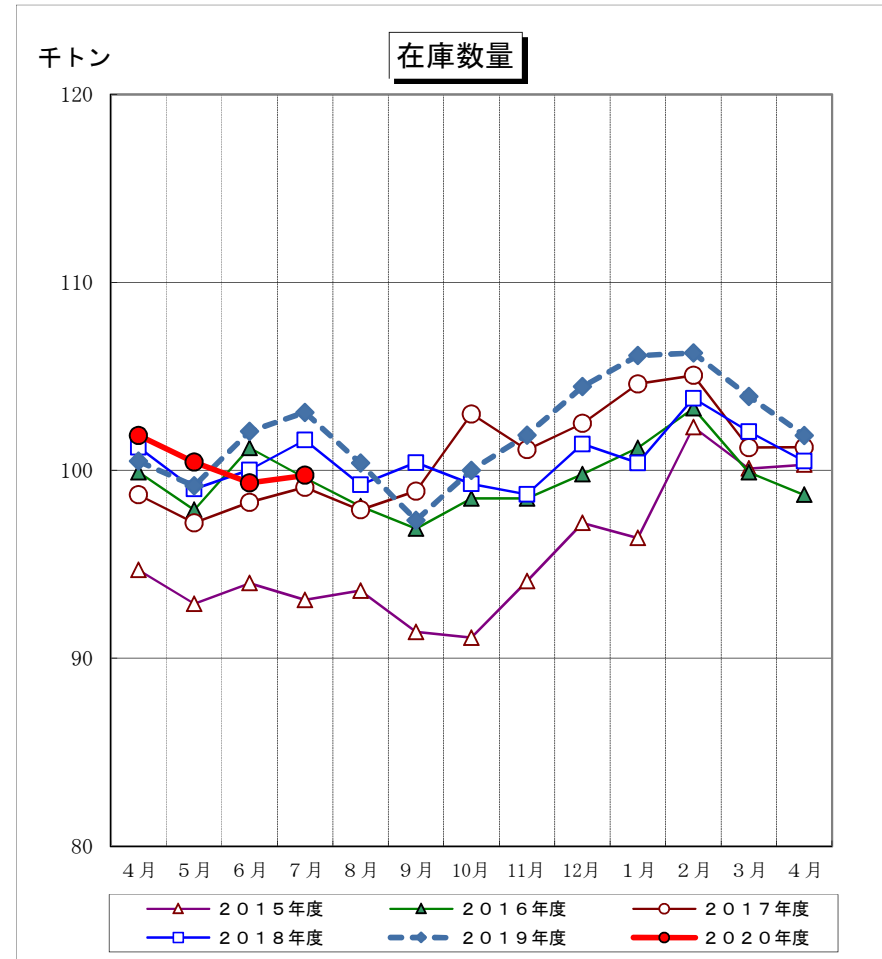

塗料 生産・出荷・出荷金額・在庫数量 推移

(経済産業省 統計調)

2020/9/15

(一社) 日本塗料工業会

注：グラフ右端の4月は、次年度の4月である。
 2015年度～2019年12月：年報値使用
 2020年1月～2020年7月：各月の確報値を使用

注：グラフ右端の4月は、次年度の4月である。
 2015年度～2019年12月：年報値使用
 2020年1月～2020年7月：各月の確報値を使用