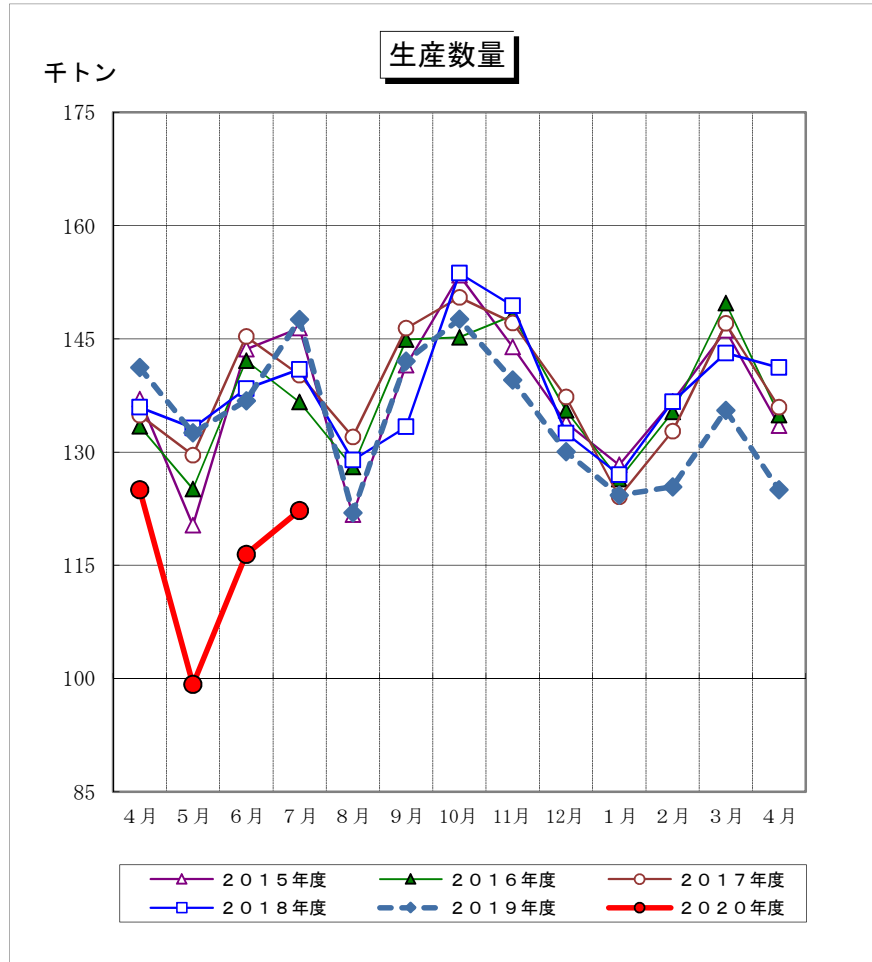

塗料 生産・出荷・出荷金額・在庫数量 推移

(経済産業省 統計調)

2020/9/15

(一社) 日本塗料工業会

注：グラフ右端の4月は、次年度の4月である。
 2015年度～2019年12月：年報値使用
 2020年1月～2020年7月：各月の確報値を使用

注：グラフ右端の4月は、次年度の4月である。
 2015年度～2019年12月：年報値使用
 2020年1月～2020年7月：各月の確報値を使用