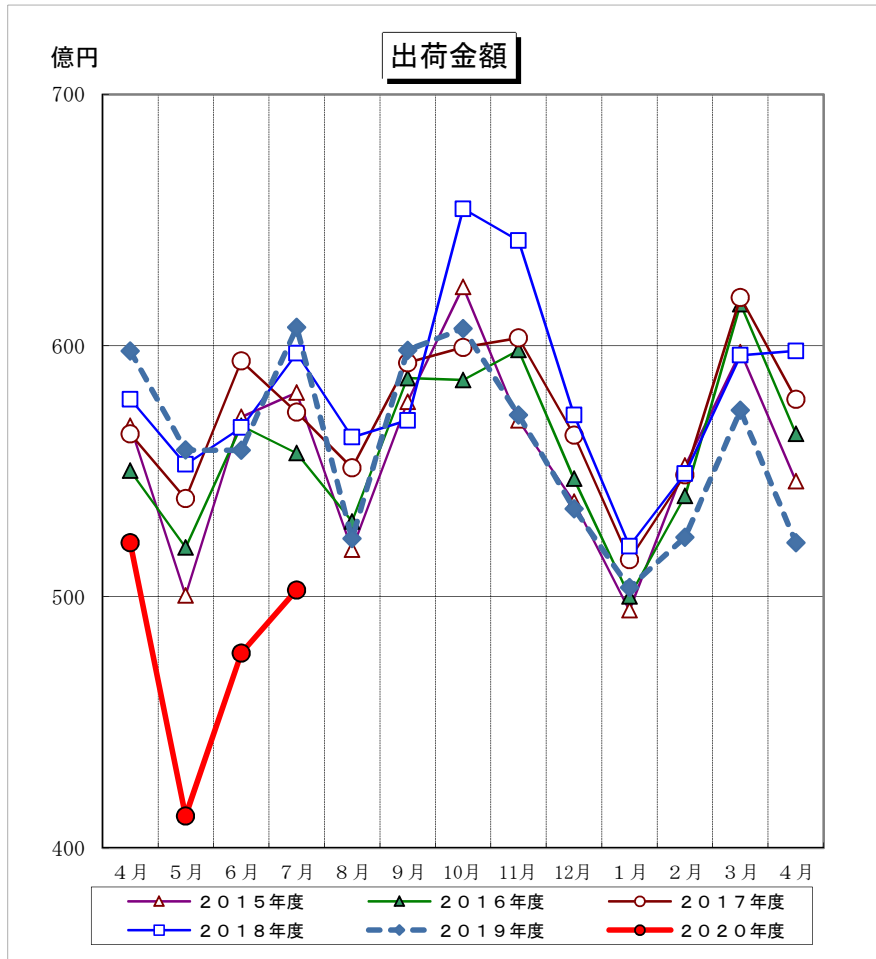

塗料 生産・出荷・出荷金額・在庫数量 推移

(経済産業省 統計調)

2020/9/15

(一社) 日本塗料工業会

注：グラフ右端の4月は、次年度の4月である。
 2015年度～2019年12月：年報値使用
 2020年1月～2020年7月：各月の確報値を使用

注：グラフ右端の4月は、次年度の4月である。
 2015年度～2019年12月：年報値使用
 2020年1月～2020年7月：各月の確報値を使用