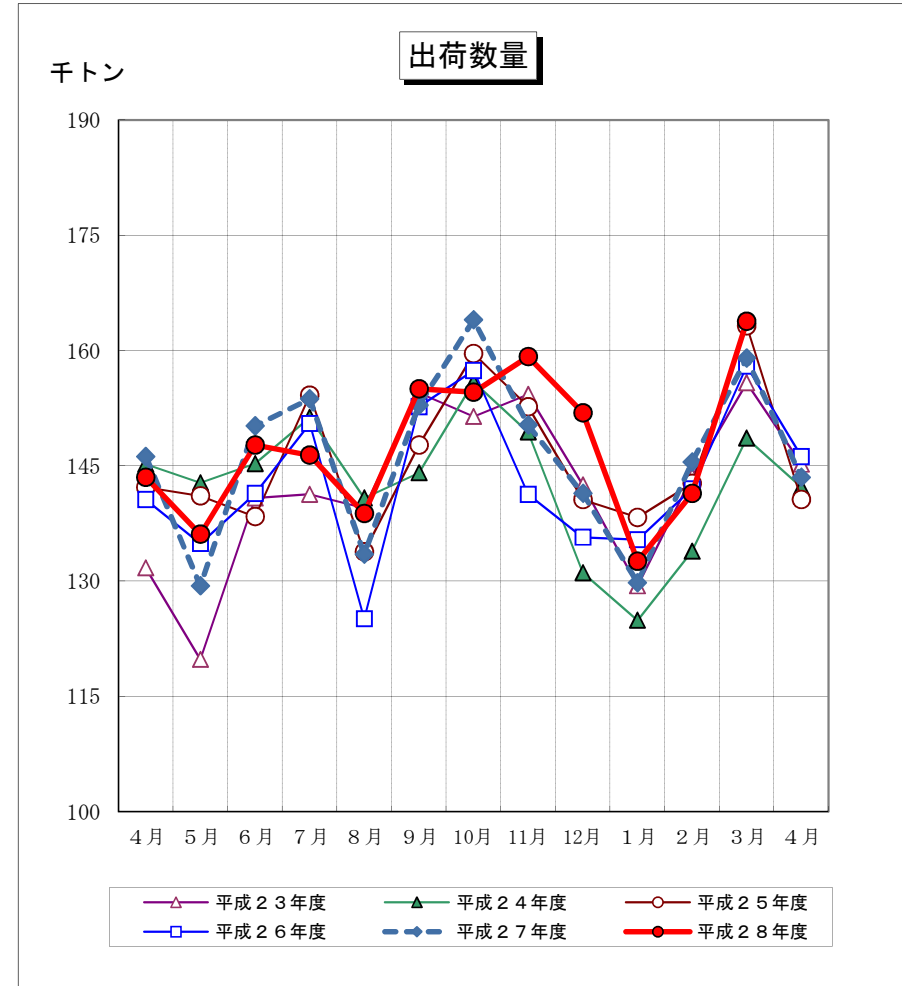

塗料 生産・出荷・出荷金額・在庫数量 推移

(経済産業省 統計調)

H29.5.17

(一社) 日本塗料工業会

注：グラフ右端の4月は、次年度の4月である。

注：グラフ右端の4月は、次年度の4月である。