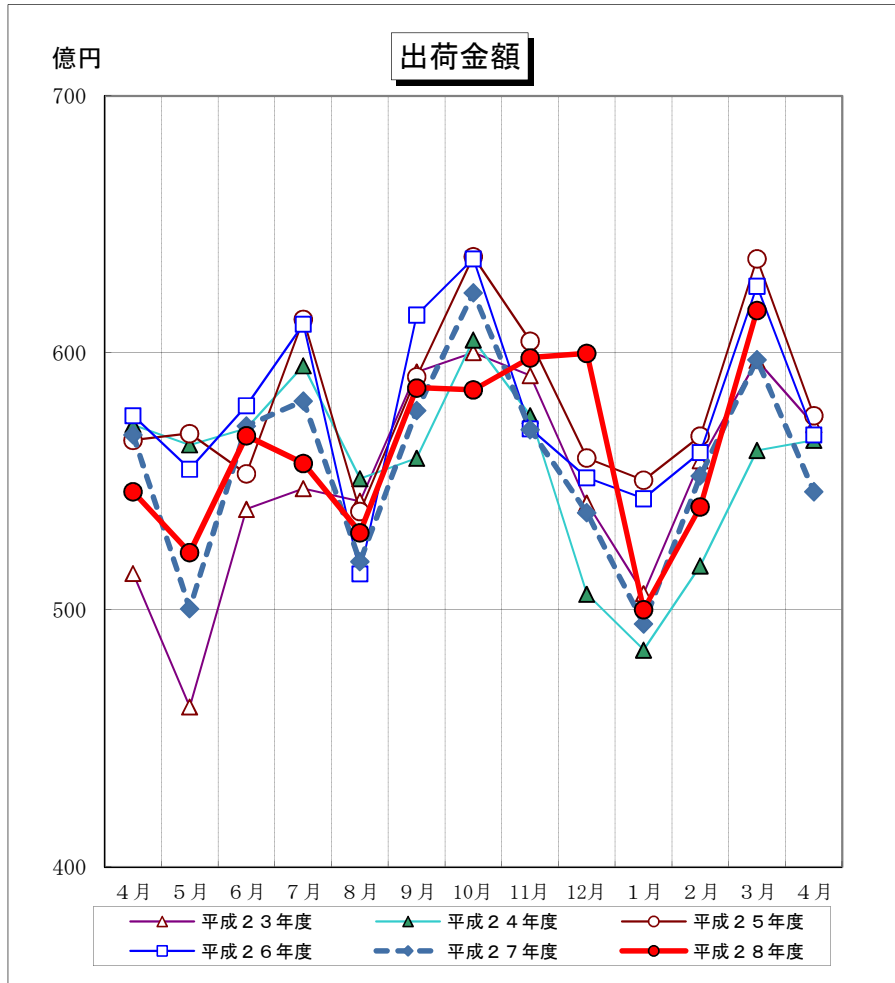

塗料 生産・出荷・出荷金額・在庫数量 推移

(経済産業省 統計調)

H29.5.17

(一社) 日本塗料工業会

注：グラフ右端の4月は、次年度の4月である。

注：グラフ右端の4月は、次年度の4月である。