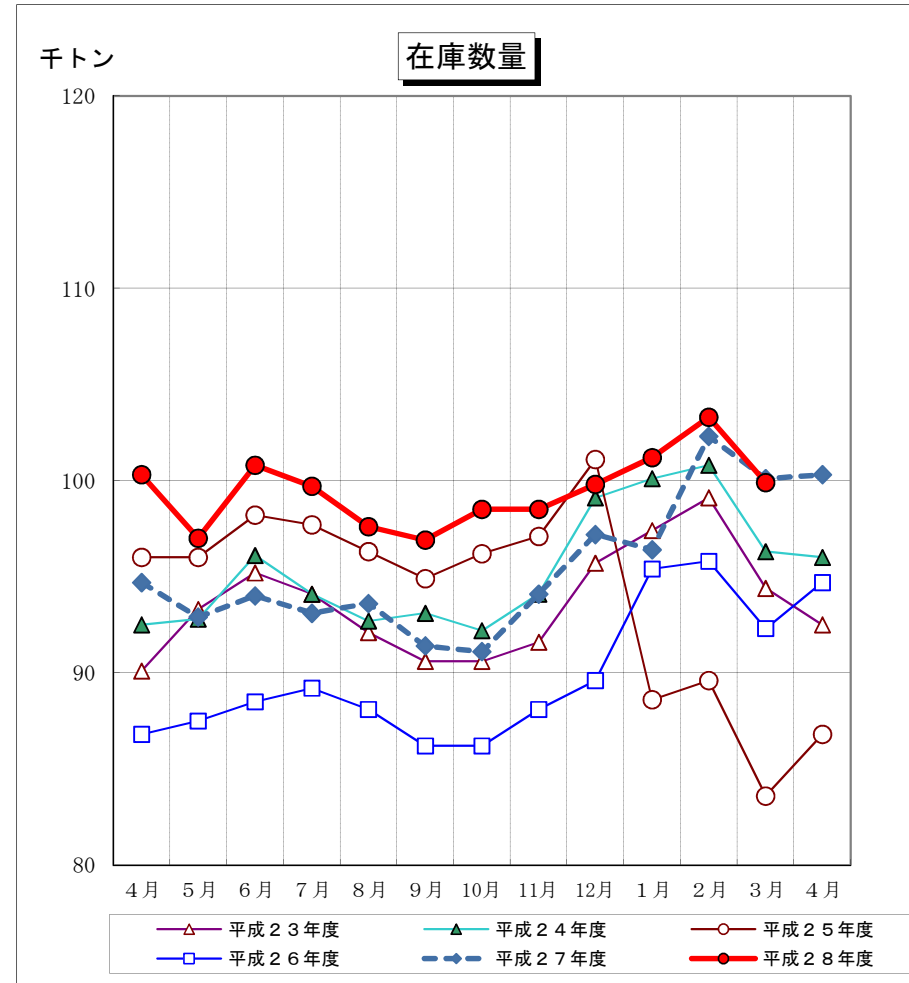

塗料 生産・出荷・出荷金額・在庫数量 推移

(経済産業省 統計調)

H29.5.17

(一社) 日本塗料工業会

注：グラフ右端の4月は、次年度の4月である。

注：グラフ右端の4月は、次年度の4月である。