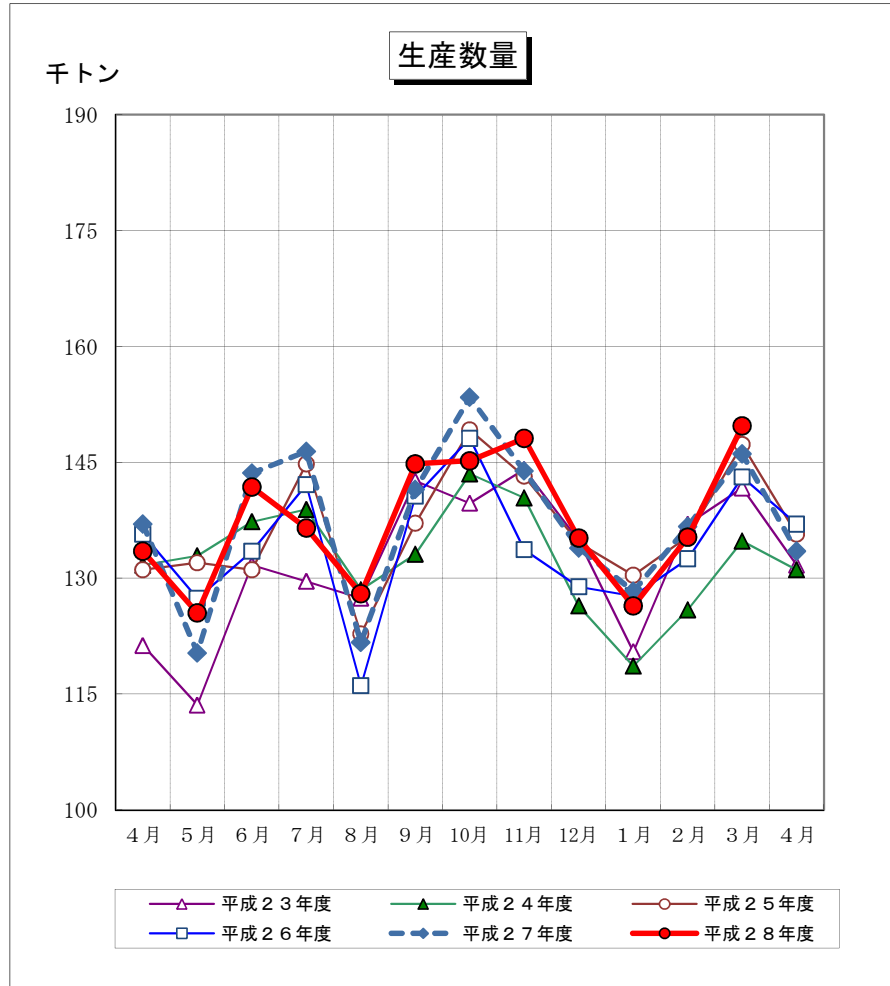

塗料 生産・出荷・出荷金額・在庫数量 推移

(経済産業省 統計調)

H29.5.17

(一社) 日本塗料工業会

注：グラフ右端の4月は、次年度の4月である。

注：グラフ右端の4月は、次年度の4月である。