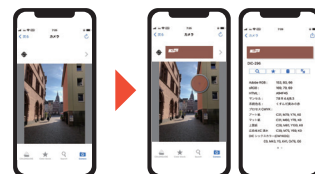

日本塗料工業会の塗料用標準色と DICグレートンカラーガイド の情報がデジタルカラーガイドに追加されました!

【日本塗料工業会の色見本帳】

「デジタルカラーガイド」を使えば、色のコミュニケーションが たった3分で終わります!

POINT 1 3207色が閲覧できる

POINT 2 DICカラーガイドと日塗工
色票番号の横断検索ができる

検索する色彩値、文字情報等を入力

POINT 3 撮影した写真から
一番近い色を検索できる

写真を撮るまたは アルバムから選ぶ
任意に選択した部分の
色情報を確認する

DIC グラフィックス株式会社

一般社団法人
JPMA 日本塗料工業会

距離、時間を超えた新しい色のモノサシ “DIC デジタルカラーガイド”

デジタルカラーガイドの
ダウンロードはこちらから！

DIC デジタルカラーガイドの特徴

素材感の表示

SIMULATION