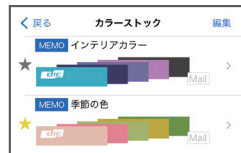

日本塗料工業会の塗料用標準色と DICグレートンカラーガイド の情報がデジタルカラーガイドに追加されました!

【日本塗料工業会の色見本帳】

「デジタルカラーガイド」を使えば、色のコミュニケーションが たった3分で終わります!

POINT 1 3207色が閲覧できる

POINT 2 DICカラーガイドと日塗工
色票番号の横断検索ができる

検索する色彩値、文字情報等を入力

POINT 3 撮影した写真から
一番近い色を検索できる

写真を撮るまたは アルバムから選ぶ
任意に選択した部分の
色情報を確認する

DIC グラフィックス株式会社

一般社団法人
JPMA 日本塗料工業会

距離、時間を超えた新しい色のモノサシ “DIC デジタルカラーガイド”

デジタルカラーガイドの
ダウンロードはこちらから！

DIC デジタルカラーガイドの特徴

素材感の表示

SIMULATION

基材選択により最終仕上がりイメージの確認も容易に。

色情報の閲覧

INFORMATION

インキ配合情報や色値(マンセル値、sRGB、AdobeRGB、CMYKなど)の情報を閲覧可能。伝統色シリーズでは色名とその由来文も。

色のストック

COLOR STOCK

お気に入りの色をストックし、あなただけのオリジナルカラーパレットを作成。

色情報の活用・共有

撮影した写真から色を検索

EXTRACT

写真を撮るまたはアルバムから選ぶ

任意に選択した部分の色情報を確認する

写真の色からDIC カラーガイド、JPMA 塗料用標準色から最も近い色を確認できる。

キャリブレーション機能で、どんな光源下でもより正確な色を表示

屋外の自然光での見え方を想定したD65光源用キャリブレーションカードを新たに追加

※キャリブレーションカードは別途ご購入が必要です。
[価格] 1,000 円(税込)