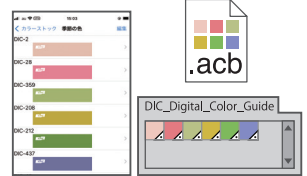

色情報の活用・共有

EXPORT

色情報をメール送信し、Adobeソフトウェアで活用。関係者へメール送信すれば、色情報の共有も簡単に。