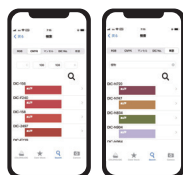

あれっ、色がちがう... はもう起こらない。

DIC デジタルカラーガイド DIC DIGITAL COLOR GUIDE

国内シェア90%を誇る「DICカラーガイド」の
全色情報が1つのアプリで簡単に、しかも
ダウンロード無料で確認できます。

※DICデジタルカラーガイド、DIC Digital COLOR GUIDEは、DIC株式会社の登録商標です。

新機能アップデート

建築・景観分野へ。色の世界広がる。

日本塗料工業会の塗料用標準色と DICグレートンカラーガイド の情報がデジタルカラーガイドに追加されました!

【日本塗料工業会の色見本帳】

「デジタルカラーガイド」を使えば、色のコミュニケーションが たった3分で終わります!

POINT 1 3207色が閲覧できる

POINT 2 DICカラーガイドと日塗工
色票番号の横断検索ができる

検索する色彩値、文字情報等を入力

POINT 3 撮影した写真から
一番近い色を検索できる

写真を撮るまたは アルバムから選ぶ
任意に選択した部分の
色情報を確認する

DIC グラフィックス株式会社

一般社団法人
JPMA 日本塗料工業会

距離、時間を超えた新しい色のモノサシ “DIC デジタルカラーガイド”

デジタルカラーガイドの
ダウンロードはこちらから！

DIC デジタルカラーガイドの特徴

素材感の表示

SIMULATION

基材選択により最終仕上がりイメージの確認も容易に。

色情報の閲覧

INFORMATION

インキ配合情報や色値(マンセル値、sRGB、AdobeRGB、CMYKなど)の情報を閲覧可能。伝統色シリーズでは色名とその由来文も。

色のストック

COLOR STOCK

お気に入りの色をストックし、あなただけのオリジナルカラーパレットを作成。

色情報の活用・共有