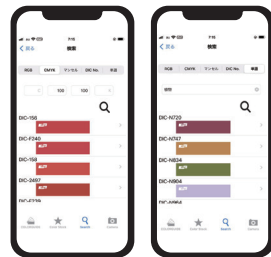

日本塗料工業会の塗料用標準色と DICグレートンカラーガイド の情報がデジタルカラーガイドに追加されました!

【日本塗料工業会の色見本帳】

「デジタルカラーガイド」を使えば、色のコミュニケーションが たった3分で終わります!

POINT 1 3207色が閲覧できる

POINT 2 DICカラーガイドと日塗工
色票番号の横断検索ができる

検索する色彩値、文字情報等を入力

POINT 3 撮影した写真から
一番近い色を検索できる

基材選択により最終仕上がりイメージの確認も容易に。

色情報の閲覧

INFORMATION

インキ配合情報や色値(マンセル値、sRGB、AdobeRGB、CMYKなど)の情報を閲覧可能。伝統色シリーズでは色名とその由来文も。

色のストック

COLOR STOCK

お気に入りの色をストックし、あなただけのオリジナルカラーパレットを作成。

色情報の活用・共有

EXPORT

色情報をメール送信し、Adobeソフトウェアで活用。関係者へメール送信すれば、色情報の共有も簡単に。

有償機能

※サブスクリプションによる提供

色の検索

SEARCH

検索する色彩値、文字情報等を入力

DIC カラーガイドと JPMA 塗料用標準色の横断検索も可能。
(例: 日塗工色票番号から、DIC カラーガイドシリーズの近似色候補を表示)

撮影した写真から色を検索

EXTRACT

写真を撮るまたはアルバムから選ぶ

任意に選択した部分の色情報を確認する

写真の色からDIC カラーガイド、JPMA 塗料用標準色から最も近い色を確認できる。

キャリブレーション機能で、どんな光源下でもより正確な色を表示

屋外の自然光での見え方を想定したD65光源用キャリブレーションカードを新たに追加

※キャリブレーションカードは別途ご購入が必要です。
[価格] 1,000 円(税込)