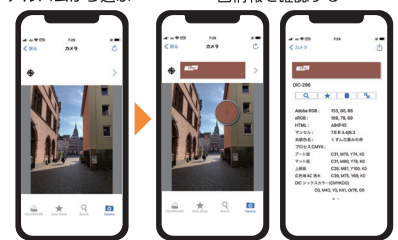

写真を撮るまたは アルバムから選ぶ
任意に選択した部分の
色情報を確認する

DIC グラフィックス株式会社

一般社団法人
JPMA 日本塗料工業会

距離、時間を超えた新しい色のモノサシ “DIC デジタルカラーガイド”

デジタルカラーガイドの
ダウンロードはこちらから！

DIC デジタルカラーガイドの特徴

素材感の表示

SIMULATION

基材選択により最終仕上がりイメージの確認も容易に。

色情報の閲覧

INFORMATION

インキ配合情報や色値(マンセル値、sRGB、AdobeRGB、CMYKなど)の情報を閲覧可能。伝統色シリーズでは色名とその由来文も。

色のストック

COLOR STOCK

お気に入りの色をストックし、あなただけのオリジナルカラーパレットを作成。

色情報の活用・共有

EXPORT

色情報をメール送信し、Adobeソフトウェアで活用。関係者へメール送信すれば、色情報の共有も簡単に。

有償機能

※サブスクリプションによる提供

色の検索

SEARCH

検索する色彩値、文字情報等を入力

DIC カラーガイドと JPMA 塗料用標準色の横断検索も可能。
(例: 日塗工色票番号から、DIC カラーガイドシリーズの近似色候補を表示)

撮影した写真から色を検索

EXTRACT

写真を撮るまたはアルバムから選ぶ

任意に選択した部分の色情報を確認する

写真の色からDIC カラーガイド、JPMA 塗料用標準色から最も近い色を確認できる。

キャリブレーション機能で、どんな光源下でもより正確な色を表示

屋外の自然光での見え方を想定したD65光源用キャリブレーションカードを新たに追加

※キャリブレーションカードは別途ご購入が必要です。
[価格] 1,000 円(税込)