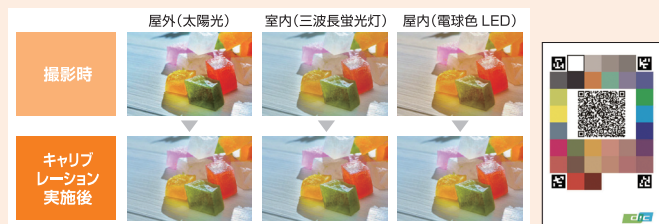

基材選択により最終仕上がりイメージの確認も容易に。

色情報の閲覧

INFORMATION

インキ配合情報や色値(マンセル値、sRGB、AdobeRGB、CMYKなど)の情報を閲覧可能。伝統色シリーズでは色名とその由来文も。

色のストック

COLOR STOCK

お気に入りの色をストックし、あなただけのオリジナルカラーパレットを作成。

色情報の活用・共有

撮影した写真から色を検索

EXTRACT

写真を撮るまたはアルバムから選ぶ

任意に選択した部分の色情報を確認する

写真の色からDIC カラーガイド、JPMA 塗料用標準色から最も近い色を確認できる。

キャリブレーション機能で、どんな光源下でもより正確な色を表示

屋外の自然光での見え方を想定したD65光源用キャリブレーションカードを新たに追加

※キャリブレーションカードは別途ご購入が必要です。
[価格] 1,000 円(税込)